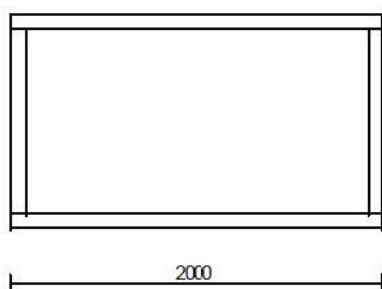

Widok od wewnątrz

Poz. nr 2: Okno stałe w ościeżnicy
Gabaryt: 2000 x 1150

Ilość: 1 szt. x 948,00 zł = 948,00 zł netto

System: DJ68 Sosna łączona
Kolor: BIAŁY
Szkło: 4/16A/4TN U=1,1
Listwa: zgodna z profilem
U = 1.36
Uszczelka: standardowa
Profil: standard
Silikon: biały