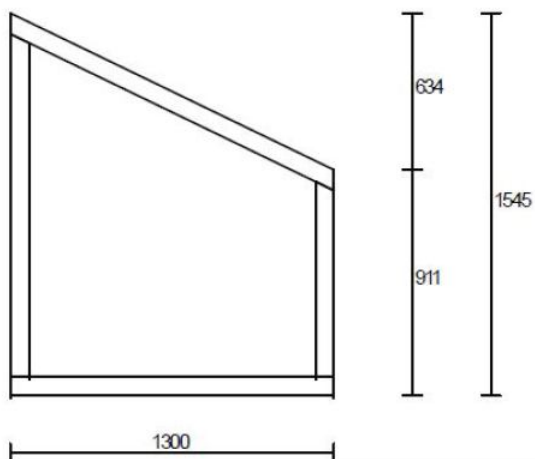

Poz. nr 1: Okno 2-skrzydłowe sł. ruchomy
Gabaryt: 1500 x 1350

Ilość: 2 szt. x 1 237,00 zł = 2 654,00 zł netto

System: DJ68 Sosna łączona
Kolor: BIAŁY
Szkło: 4/16A/4TN U=1,1
Listwa: zgodna z profilem
U = 1.48
Uszczelka: standardowa
Profil: standard
Okapnik: drewniany
Silikon: biały
Okucie: Siegenia Si-line
Klamka: biała

Widok od wewnątrz

Poz. nr 2: Okno stałe w ościeżnicy
Gabaryt: 2000 x 1150

Ilość: 1 szt. x 948,00 zł = 948,00 zł netto

System: DJ68 Sosna łączona
Kolor: BIAŁY
Szkło: 4/16A/4TN U=1,1
Listwa: zgodna z profilem
U = 1.36
Uszczelka: standardowa
Profil: standard
Silikon: biały

Widok od wewnątrz

Poz. nr 3: Okno stałe w ościeżnicy
 Gabaryt: 1300 x 1545

Ilość: 1 szt. x 1 066,00 zł = 1 066,00 zł netto

System: DJ68 Sosna łączona
 Kolor: BIAŁY
 Szkło: 4/16A/4TN U=1,1
 Listwa: zgodna z profilem
 U = 1.40
 Uszczelka: standardowa
 Profil: standard
 Silikon: biały