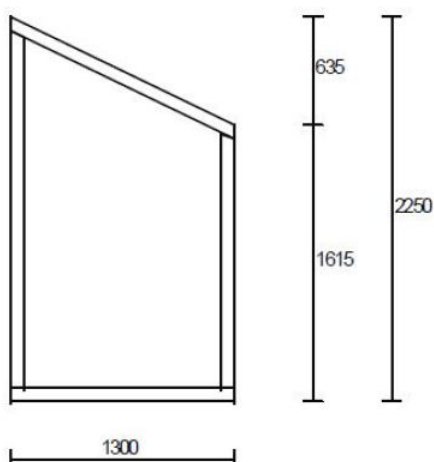

Widok od wewnątrz

Poz. nr 2: Okno stałe w ościeżnicy
Gabaryt: 2000 x 1150

Ilość: 1 szt. x 948,00 zł = 948,00 zł netto

System: DJ68 Sosna łączona
Kolor: BIAŁY
Szkło: 4/16A/4TN U=1,1
Listwa: zgodna z profilem
U = 1.36
Uszczelka: standardowa
Profil: standard
Silikon: biały

Widok od wewnątrz

Poz. nr 3: Okno stałe w ościeżnicy
 Gabaryt: 1300 x 1545

Ilość: 1 szt. x 1 066,00 zł = 1 066,00 zł netto

System: DJ68 Sosna łączona
 Kolor: BIAŁY
 Szkło: 4/16A/4TN U=1,1
 Listwa: zgodna z profilem
 U = 1.40
 Uszczelka: standardowa
 Profil: standard
 Silikon: biały