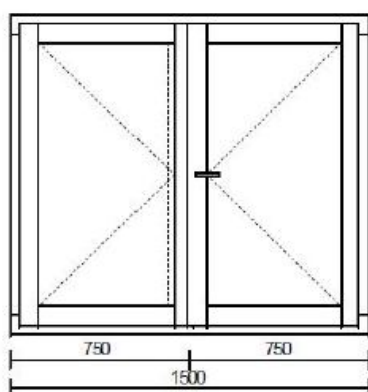

Poz. nr 1: Okno 2-skrzydłowe sł. ruchomy
Gabaryt: 1500 x 1350

Ilość: 2 szt. x 1 237,00 zł = 2 654,00 zł netto

System: DJ68 Sosna łączona
Kolor: BIAŁY
Szkło: 4/16A/4TN U=1,1
Listwa: zgodna z profilem
U = 1.48
Uszczelka: standardowa
Profil: standard
Okapnik: drewniany
Silikon: biały
Okucie: Siegenia Si-line
Klamka: biała

Widok od wewnątrz

Poz. nr 2: Okno stałe w ościeżnicy
Gabaryt: 2000 x 1150

Ilość: 1 szt. x 948,00 zł = 948,00 zł netto

System: DJ68 Sosna łączona
Kolor: BIAŁY
Szkło: 4/16A/4TN U=1,1
Listwa: zgodna z profilem
U = 1.36
Uszczelka: standardowa
Profil: standard
Silikon: biały

Widok od wewnątrz

Poz. nr 3: Okno stałe w ościeżnicy
 Gabaryt: 1300 x 1545

Ilość: 1 szt. x 1 066,00 zł = 1 066,00 zł netto

System: DJ68 Sosna łączona
 Kolor: BIAŁY
 Szkło: 4/16A/4TN U=1,1
 Listwa: zgodna z profilem
 U = 1.40
 Uszczelka: standardowa
 Profil: standard
 Silikon: biały