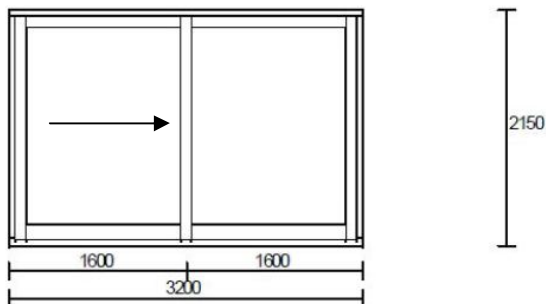

Widok od wewnątrz

Poz. nr 7: Okno stałe w ościeżnicy
Gabaryt: 1300 x 2150

Ilość: 3 szt. x 1 151,00 zł = 3 453,00 zł netto

System: DJ68 Sosna łączona
Kolor: BIAŁY
Szkło: 4/16A/4TN U=1,1
Listwa: zgodna z profilem
U = 1.33
Uszczelka: standardowa
Profil: standard
Silikon: biały

Widok od wewnątrz

Poz. nr 8: Okno balkonowe HS-Portal
Gabaryt: 3200 x 2150

Ilość: 1 szt. x 10 595,00 zł = 10 595,00 zł netto

System: HS Sosna łączona
Kolor: BIAŁY
Szkło: GRUBA 6/16A/6TN
Listwa: zgodna z profilem
Uszczelka: standardowa
Profil: standard
Próg: aluminiowy srebrny
Silikon: biały
Okucie: WK1 Siegenia Si-line
Klamka: biała