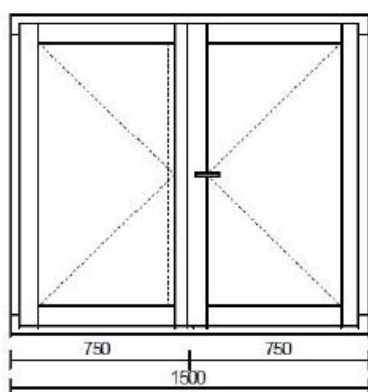

Poz. nr 1: Okno 2-skrzydłowe sł. ruchomy
Gabaryt: 1500 x 1350

Ilość: 2 szt. x 1 237,00 zł = 2 654,00 zł netto

System: DJ68 Sosna łączona
Kolor: BIAŁY
Szkło: 4/16A/4TN U=1,1
Listwa: zgodna z profilem
U = 1.48
Uszczelka: standardowa
Profil: standard
Okapnik: drewniany
Silikon: biały
Okucie: Siegenia Si-line
Klamka: biała

Widok od wewnątrz

Poz. nr 2: Okno stałe w ościeżnicy
Gabaryt: 2000 x 1150

Ilość: 1 szt. x 948,00 zł = 948,00 zł netto

System: DJ68 Sosna łączona
Kolor: BIAŁY
Szkło: 4/16A/4TN U=1,1
Listwa: zgodna z profilem
U = 1.36
Uszczelka: standardowa
Profil: standard
Silikon: biały

Widok od wewnątrz

Poz. nr 3: Okno stałe w ościeżnicy
Gabaryt: 1300 x 1545

Ilość: 1 szt. x 1 066,00 zł = 1 066,00 zł netto

System: DJ68 Sosna łączona
Kolor: BIAŁY
Szkło: 4/16A/4TN U=1,1
Listwa: zgodna z profilem
U = 1.40
Uszczelka: standardowa
Profil: standard
Silikon: biały