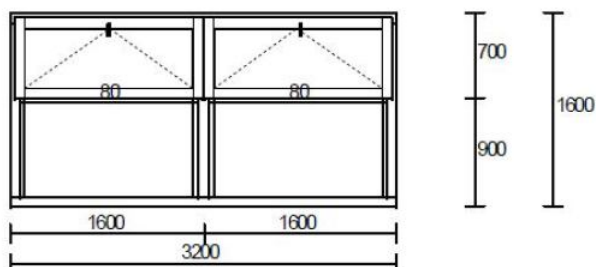

Widok od wewnątrz

Poz. nr 3: Okno stałe w ościeżnicy
 Gabaryt: 1300 x 1545

Ilość: 1 szt. x 1 066,00 zł = 1 066,00 zł netto

System: DJ68 Sosna łączona
 Kolor: BIAŁY
 Szkło: 4/16A/4TN U=1,1
 Listwa: zgodna z profilem
 U = 1.40
 Uszczelka: standardowa
 Profil: standard
 Silikon: biały

Widok od wewnątrz

Poz. nr 4: Okno stałe w ościeżnicy
 Gabaryt: 1300 x 2250

Ilość: 1 szt. x 1 554,00 zł = 1 554,00 zł netto

System: DJ68 Sosna łączona
 Kolor: BIAŁY
 Szkło: 4/16A/4TN U=1,1
 Listwa: zgodna z profilem
 U = 1.35
 Uszczelka: standardowa
 Profil: standard
 Silikon: biały

Widok od wewnątrz

Poz. nr 5: Okno stałe w ościeżnicy
 Gabaryt: 1300 x 2250

Ilość: 1 szt. x 1 554,00 zł = 1 554,00 zł netto

System: DJ68 Sosna łączona
 Kolor: BIAŁY
 Szkło: 4/16A/4TN U=1,1
 Listwa: zgodna z profilem
 U = 1.35
 Uszczelka: standardowa
 Profil: standard
 Silikon: biały