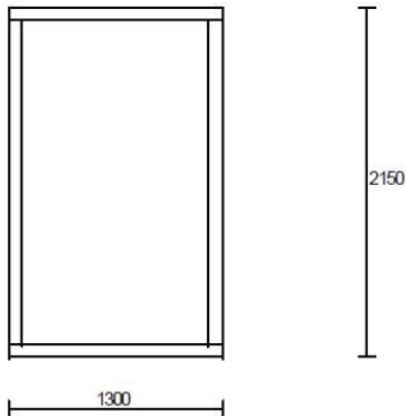

Widok od wewnątrz

Poz. nr 7: Okno stałe w ościeżnicy
Gabaryt: 1300 x 2150

Ilość: 3 szt. x 1 151,00 zł = 3 453,00 zł netto

System: DJ68 Sosna łączona
Kolor: BIAŁY
Szkło: 4/16A/4TN U=1,1
Listwa: zgodna z profilem
U = 1.33
Uszczelka: standardowa
Profil: standard
Silikon: biały