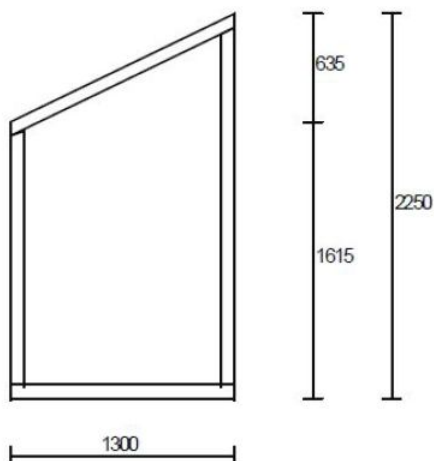

Widok od wewnątrz

Poz. nr 3: Okno stałe w ościeżnicy
Gabaryt: 1300 x 1545

Ilość: 1 szt. x 1 066,00 zł = 1 066,00 zł netto

System: DJ68 Sosna łączona
Kolor: BIAŁY
Szkło: 4/16A/4TN U=1,1
Listwa: zgodna z profilem
U = 1.40
Uszczelka: standardowa
Profil: standard
Silikon: biały

Widok od wewnątrz

Poz. nr 4: Okno stałe w ościeżnicy
Gabaryt: 1300 x 2250

Ilość: 1 szt. x 1 554,00 zł = 1 554,00 zł netto

System: DJ68 Sosna łączona
Kolor: BIAŁY
Szkło: 4/16A/4TN U=1,1
Listwa: zgodna z profilem
U = 1.35
Uszczelka: standardowa
Profil: standard
Silikon: biały