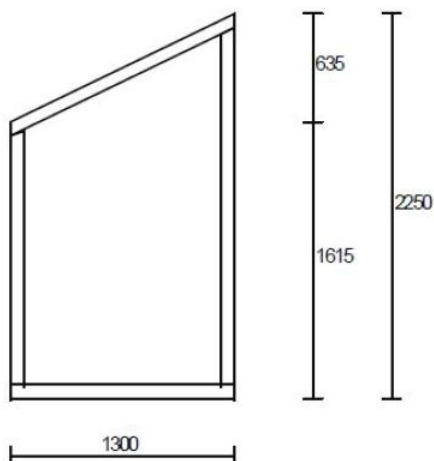

Widok od wewnątrz

Poz. nr 3: Okno stałe w ościeżnicy
 Gabaryt: 1300 x 1545

Ilość: 1 szt. x 1 066,00 zł = 1 066,00 zł netto

System: DJ68 Sosna łączona
 Kolor: BIAŁY
 Szkło: 4/16A/4TN U=1,1
 Listwa: zgodna z profilem
 U = 1.40
 Uszczelka: standardowa
 Profil: standard
 Silikon: biały

Widok od wewnątrz

Poz. nr 4: Okno stałe w ościeżnicy
 Gabaryt: 1300 x 2250

Ilość: 1 szt. x 1 554,00 zł = 1 554,00 zł netto

System: DJ68 Sosna łączona
 Kolor: BIAŁY
 Szkło: 4/16A/4TN U=1,1
 Listwa: zgodna z profilem
 U = 1.35
 Uszczelka: standardowa
 Profil: standard
 Silikon: biały