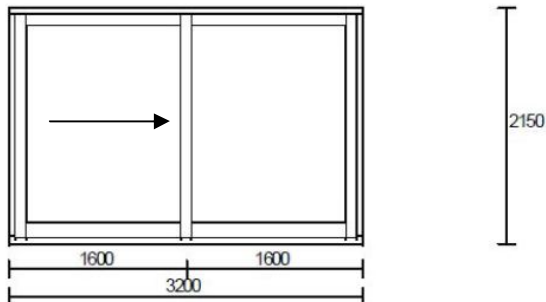

Widok od wewnątrz

Poz. nr 7: Okno stałe w ościeżnicy
Gabaryt: 1300 x 2150

Ilość: 3 szt. x 1 151,00 zł = 3 453,00 zł netto

System: DJ68 Sosna łączona
Kolor: BIAŁY
Szkło: 4/16A/4TN U=1,1
Listwa: zgodna z profilem
U = 1.33
Uszczelka: standardowa
Profil: standard
Silikon: biały

Widok od wewnątrz

Poz. nr 8: Okno balkonowe HS-Portal
Gabaryt: 3200 x 2150

Ilość: 1 szt. x 10 595,00 zł = 10 595,00 zł netto

System: HS Sosna łączona
Kolor: BIAŁY
Szkło: GRUBA 6/16A/6TN
Listwa: zgodna z profilem
Uszczelka: standardowa
Profil: standard
Próg: aluminiowy srebrny
Silikon: biały
Okucie: WK1 Siegenia Si-line
Klamka: biała