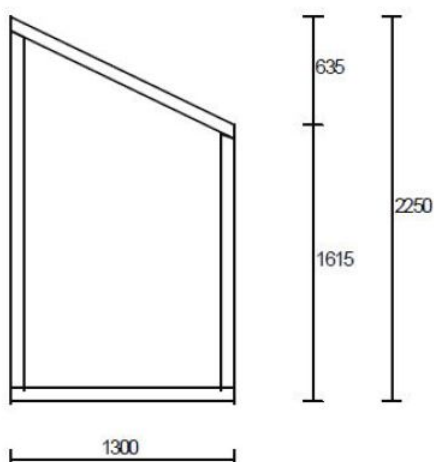

Widok od wewnątrz

Poz. nr 2: Okno stałe w ościeżnicy
Gabaryt: 2000 x 1150

Ilość: 1 szt. x 948,00 zł = 948,00 zł netto

System: DJ68 Sosna łączona
Kolor: BIAŁY
Szkło: 4/16A/4TN U=1,1
Listwa: zgodna z profilem
U = 1.36
Uszczelka: standardowa
Profil: standard
Silikon: biały

Widok od wewnątrz

Poz. nr 3: Okno stałe w ościeżnicy
Gabaryt: 1300 x 1545

Ilość: 1 szt. x 1 066,00 zł = 1 066,00 zł netto

System: DJ68 Sosna łączona
Kolor: BIAŁY
Szkło: 4/16A/4TN U=1,1
Listwa: zgodna z profilem
U = 1.40
Uszczelka: standardowa
Profil: standard
Silikon: biały