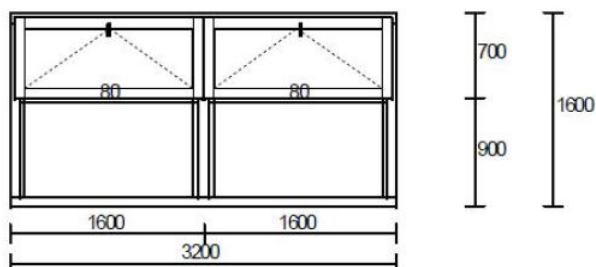

Widok od wewnątrz

Poz. nr 3: Okno stałe w ościeżnicy
Gabaryt: 1300 x 1545

Ilość: 1 szt. x 1 066,00 zł = 1 066,00 zł netto

System: DJ68 Sosna łączona
Kolor: BIAŁY
Szkło: 4/16A/4TN U=1,1
Listwa: zgodna z profilem
U = 1.40
Uszczelka: standardowa
Profil: standard
Silikon: biały

Widok od wewnątrz

Poz. nr 4: Okno stałe w ościeżnicy
Gabaryt: 1300 x 2250

Ilość: 1 szt. x 1 554,00 zł = 1 554,00 zł netto

System: DJ68 Sosna łączona
Kolor: BIAŁY
Szkło: 4/16A/4TN U=1,1
Listwa: zgodna z profilem
U = 1.35
Uszczelka: standardowa
Profil: standard
Silikon: biały

Widok od wewnątrz

Poz. nr 5: Okno stałe w ościeżnicy
Gabaryt: 1300 x 2250

Ilość: 1 szt. x 1 554,00 zł = 1 554,00 zł netto

System: DJ68 Sosna łączona
Kolor: BIAŁY
Szkło: 4/16A/4TN U=1,1
Listwa: zgodna z profilem
U = 1.35
Uszczelka: standardowa
Profil: standard
Silikon: biały