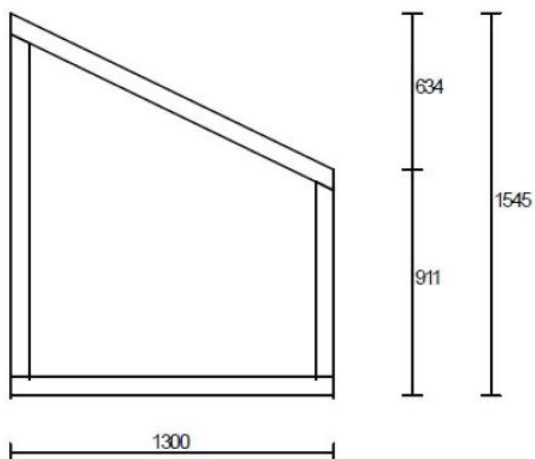

Poz. nr 1: Okno 2-skrzydłowe sł. ruchomy
Gabaryt: 1500 x 1350

Ilość: 2 szt. x 1 237,00 zł = 2 654,00 zł netto

System: DJ68 Sosna łączona
Kolor: BIAŁY
Szkło: 4/16A/4TN U=1,1
Listwa: zgodna z profilem
U = 1.48
Uszczelka: standardowa
Profil: standard
Okapnik: drewniany
Silikon: biały
Okucie: Siegenia Si-line
Klamka: biała

Widok od wewnątrz

Poz. nr 2: Okno stałe w ościeżnicy
Gabaryt: 2000 x 1150

Ilość: 1 szt. x 948,00 zł = 948,00 zł netto

System: DJ68 Sosna łączona
Kolor: BIAŁY
Szkło: 4/16A/4TN U=1,1
Listwa: zgodna z profilem
U = 1.36
Uszczelka: standardowa
Profil: standard
Silikon: biały

Widok od wewnątrz

Poz. nr 3: Okno stałe w ościeżnicy
Gabaryt: 1300 x 1545

Ilość: 1 szt. x 1 066,00 zł = 1 066,00 zł netto

System: DJ68 Sosna łączona
Kolor: BIAŁY
Szkło: 4/16A/4TN U=1,1
Listwa: zgodna z profilem
U = 1.40
Uszczelka: standardowa
Profil: standard
Silikon: biały